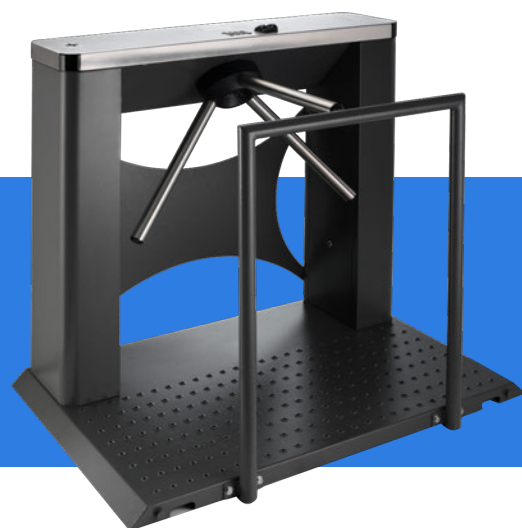

Catraca Box

A catraca Box possui um design diferenciado e sua estética é valorizada pelo acabamento em aço inox escovado.

Segurança, robustez e sofisticação.

Segurança

Seu patrimônio, clientes e colaboradores seguros, com o acesso restrito às pessoas autorizadas.

Robustez

Ideal para para ambientes onde a segurança deve ser ressaltada.

Comodidade

Registro detalhado de todos os acessos de seus colaboradores, visitantes e clientes.

TOPDATA[®]

Catraca Box

A urna coletora de cartões de visitantes evita que o usuário esqueça de devolver o crachá na saída.

Em caso de emergências, o braço articulado é um acessório importante para garantir segurança na saída dos usuários, especialmente indicado para shows, feiras, estádios e eventos em geral.

A Catraca Box é o modelo ideal para o controle de acesso em eventos, podendo ser fornecida com uma base que facilita sua instalação e remoção.

Especificações Técnicas

- Alimentação: 100Vac a 240Vac
- Dimensões:
 - sem os braços: Largura: 1040 mm; Altura: 970 mm; Profundidade: 280 mm
 - com os braços: Largura: 1040 mm; Altura: 970 mm; Profundidade: 690 mm
- Peso: 47 Kg.
- Pedestal em aço carbono com pintura epóxi de alta resistência
- Tampa em aço inox escovado
- Sistema de mecanismo com 3 braços em tubo de aço inox polido
- Opcionais:
 - Sistema de braço articulado
 - Sistema de coleta de cartões de visitante
 - Pedestal em inox
- Para especificações completas acesse www.topdata.com.br/catracas-eletronicas/